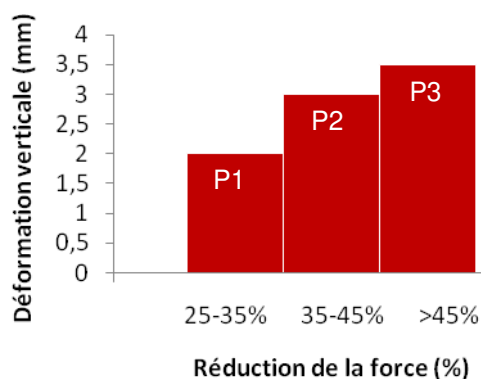

CERTIFICAT DE CONFORMITE

EN 14904 - Sols sportifs - Sols multisports intérieurs - Spécification

Numéro du certificat : C220014-A1

RECREATION 60 : CLASSE P1

LABOSPORT atteste que le sol sportif **RECREATION 60** de la marque **GERFLOR** est conforme aux exigences de la norme EN 14904. Il est classé P1.